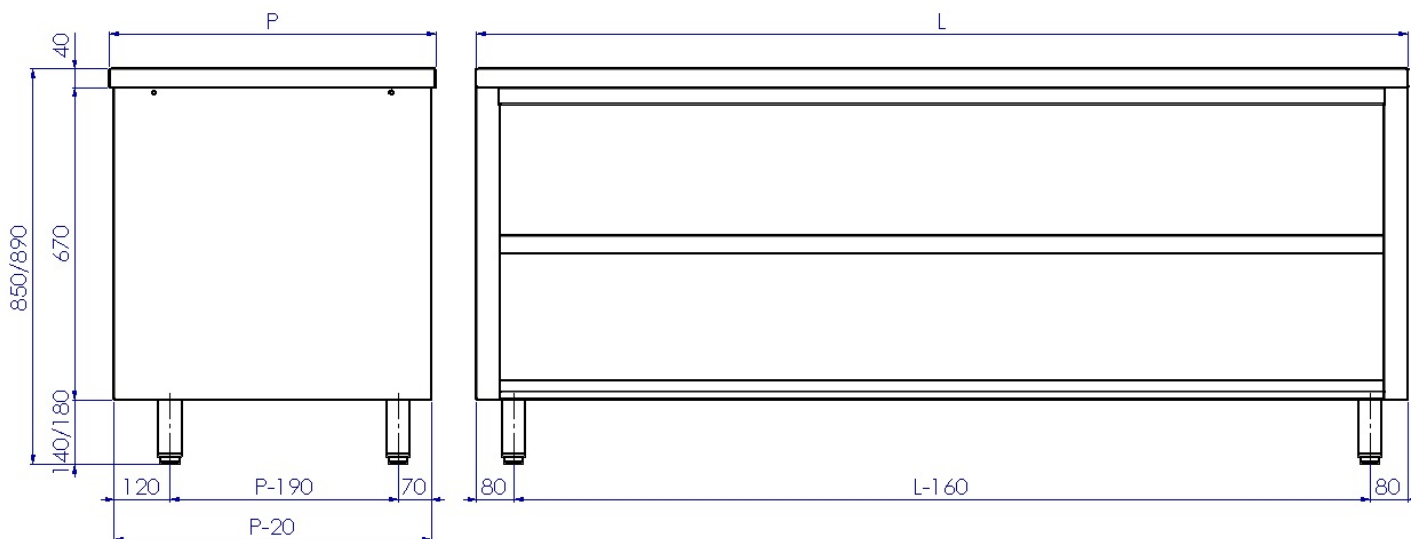

EN

FR

Elles sont réalisées par un structure porteuse sur pieds réglables d'une hauteur de 14/18 cm. Il existe des modèles ouverts et avec des portes coulissantes, plan de travail avec ou sans dossier arrière. Les portes coulissantes sont facilement démontables pour faciliter le nettoyage, en respectant parfaitement toutes les plus strictes normes en matière d'hygiène.

DE

Modello - Model Model - Gerätetyp		 Materiale Material Matériau Verkstoff	Dimensioni esterne - External Dimension Dimensions externes - ußenabmessungen			600
 			Lunghezza Width Largeur Breite	Profondità Depth Profondeur Tiefe	Altezza Height Hauteur Höhe	Peso Netto Net weight Poids net Netto Gewicht
			mm	mm	mm	kg
TBAG0001	TBAG0008	304	L=800	600	850	
TBAG0002	TBAG0009		L=1000			
TBAG0003	TBAG0010		L=1200			
TBAG0004	TBAG0011		L=1400			
TBAG0005	TBAG0012		L=1600			
TBAG0006	TBAG0013		L=1800			
TBAG0007	TBAG0014		L=2000			

Modello - Model Model - Gerätetyp			Dimensioni esterne - External Dimension Dimensions externes - ußenabmessungen			700
			Materiale Material Matériau Verkstoff	Lunghezza Width Largeur Breite	Profondità Depth Profondeur Tiefe	Altezza Height Hauteur Höhe
		304		mm	mm	mm
TBAG0029	TBAG0036		L=800	700	850	
TBAG0030	TBAG0037		L=1000			
TBAG0031	TBAG0038		L=1200			
TBAG0032	TBAG0039		L=1400			
TBAG0033	TBAG0040		L=1600			
TBAG0034	TBAG0041		L=1800			
TBAG0035	TBAG0042		L=2000			

Modello - Model Model - Gerätetyp			Dimensioni esterne - External Dimension Dimensions externes - ußenabmessungen			700
			Materiale Material Matériau Verkstoff	Lunghezza Width Largeur Breite	Profondità Depth Profondeur Tiefe	Altezza Height Hauteur Höhe
		304		mm	mm	mm
TBAG0043	TBAG0050		L=800	700	850	
TBAG0044	TBAG0051		L=1000			
TBAG0045	TBAG0052		L=1200			
TBAG0046	TBAG0053		L=1400			
TBAG0047	TBAG0054		L=1600			
TBAG0048	TBAG0055		L=1800			
TBAG0049	TBAG0056		L=2000			