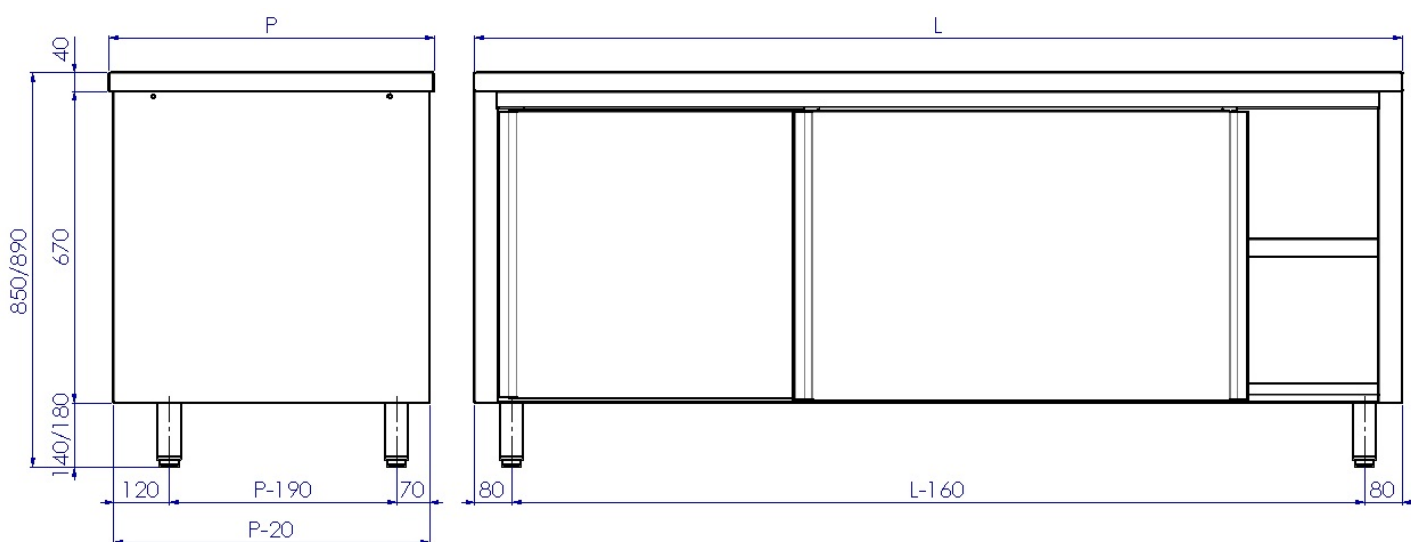

EN

FR

Elles sont réalisées par un structure porteuse sur pieds réglables d'une hauteur de 14/18 cm. Il existe des modèles ouverts et avec des portes coulissantes, plan de travail avec ou sans dossier arrière. Les portes coulissantes sont facilement démontables pour faciliter le nettoyage, en respectant parfaitement toutes les plus strictes normes en matière d'hygiène.

DE

Modello - Model Model - Gerätetyp		 Materiale Material Matériau Verkstoff	Dimensioni esterne - External Dimension Dimensions externes - ußenabmessungen			600
 			Lunghezza Width Largeur Breite	Profondità Depth Profondeur Tiefe	Altezza Height Hauteur Höhe	Peso Netto Net weight Poids net Netto Gewicht
			mm	mm	mm	kg
TBAG0001	TBAG0008	304	L=800	600	850	
TBAG0002	TBAG0009		L=1000			
TBAG0003	TBAG0010		L=1200			
TBAG0004	TBAG0011		L=1400			
TBAG0005	TBAG0012		L=1600			
TBAG0006	TBAG0013		L=1800			
TBAG0007	TBAG0014		L=2000			

Modello - Model Model - Gerätetyp			Dimensioni esterne - External Dimension Dimensions externes - ußenabmessungen			700
			Materiale Material Matériau Verkstoff	Lunghezza Width Largeur Breite	Profondità Depth Profondeur Tiefe	Altezza Height Hauteur Höhe
		304		mm	mm	mm
TBAG0029	TBAG0036		L=800	700	850	
TBAG0030	TBAG0037		L=1000			
TBAG0031	TBAG0038		L=1200			
TBAG0032	TBAG0039		L=1400			
TBAG0033	TBAG0040		L=1600			
TBAG0034	TBAG0041		L=1800			
TBAG0035	TBAG0042		L=2000			

Modello - Model Model - Gerätetyp			Dimensioni esterne - External Dimension Dimensions externes - ußenabmessungen			700
			Materiale Material Matériau Verkstoff	Lunghezza Width Largeur Breite	Profondità Depth Profondeur Tiefe	Altezza Height Hauteur Höhe
		304		mm	mm	mm
TBAG0043	TBAG0050		L=800	700	850	
TBAG0044	TBAG0051		L=1000			
TBAG0045	TBAG0052		L=1200			
TBAG0046	TBAG0053		L=1400			
TBAG0047	TBAG0054		L=1600			
TBAG0048	TBAG0055		L=1800			
TBAG0049	TBAG0056		L=2000			