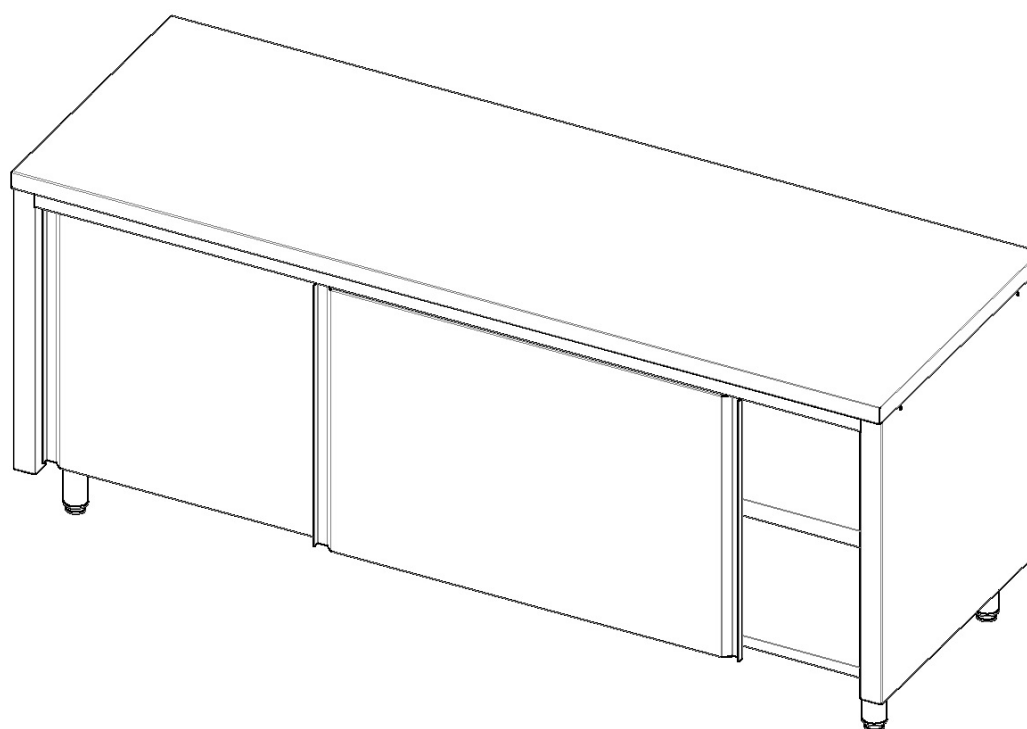

IT

Sono realizzati su fianchi e dotati di piedini regolabili h. 14/18. Sono previsti modelli a giorno e con porte scorrevoli, con e senza alzatina. Le porte scorrevoli sono smontabili per agevolarne la pulizia, in pieno rispetto delle normative igieniche.

These are mounted on sides and equipped with adjustable feet, h. 14/18. There are open models and with sliding doors, with or without raised edge. The sliding doors can be removed to make cleaning easier, in full compliance with hygiene standards.

EN

FR

Elles sont réalisées par un structure porteuse sur pieds réglables d'une hauteur de 14/18 cm. Il existe des modèles ouverts et avec des portes coulissantes, plan de travail avec ou sans dossier arrière. Les portes coulissantes sont facilement démontables pour faciliter le nettoyage, en respectant parfaitement toutes les plus strictes normes en matière d'hygiène.

Diese sind mit Seitenteilen hergestellt und mit höhenverstellbaren Fü. en H. 14/18 ausgestattet. Es sind offene Modelle und Modelle mit Schiebetüren vorgesehen, die mit und ohne Aufkantung hergestellt werden. Die Schiebetüren lassen sich für eine einfache Reinigung abmontieren, wodurch die Hygienevorschriften voll erfüllt werden.

DE